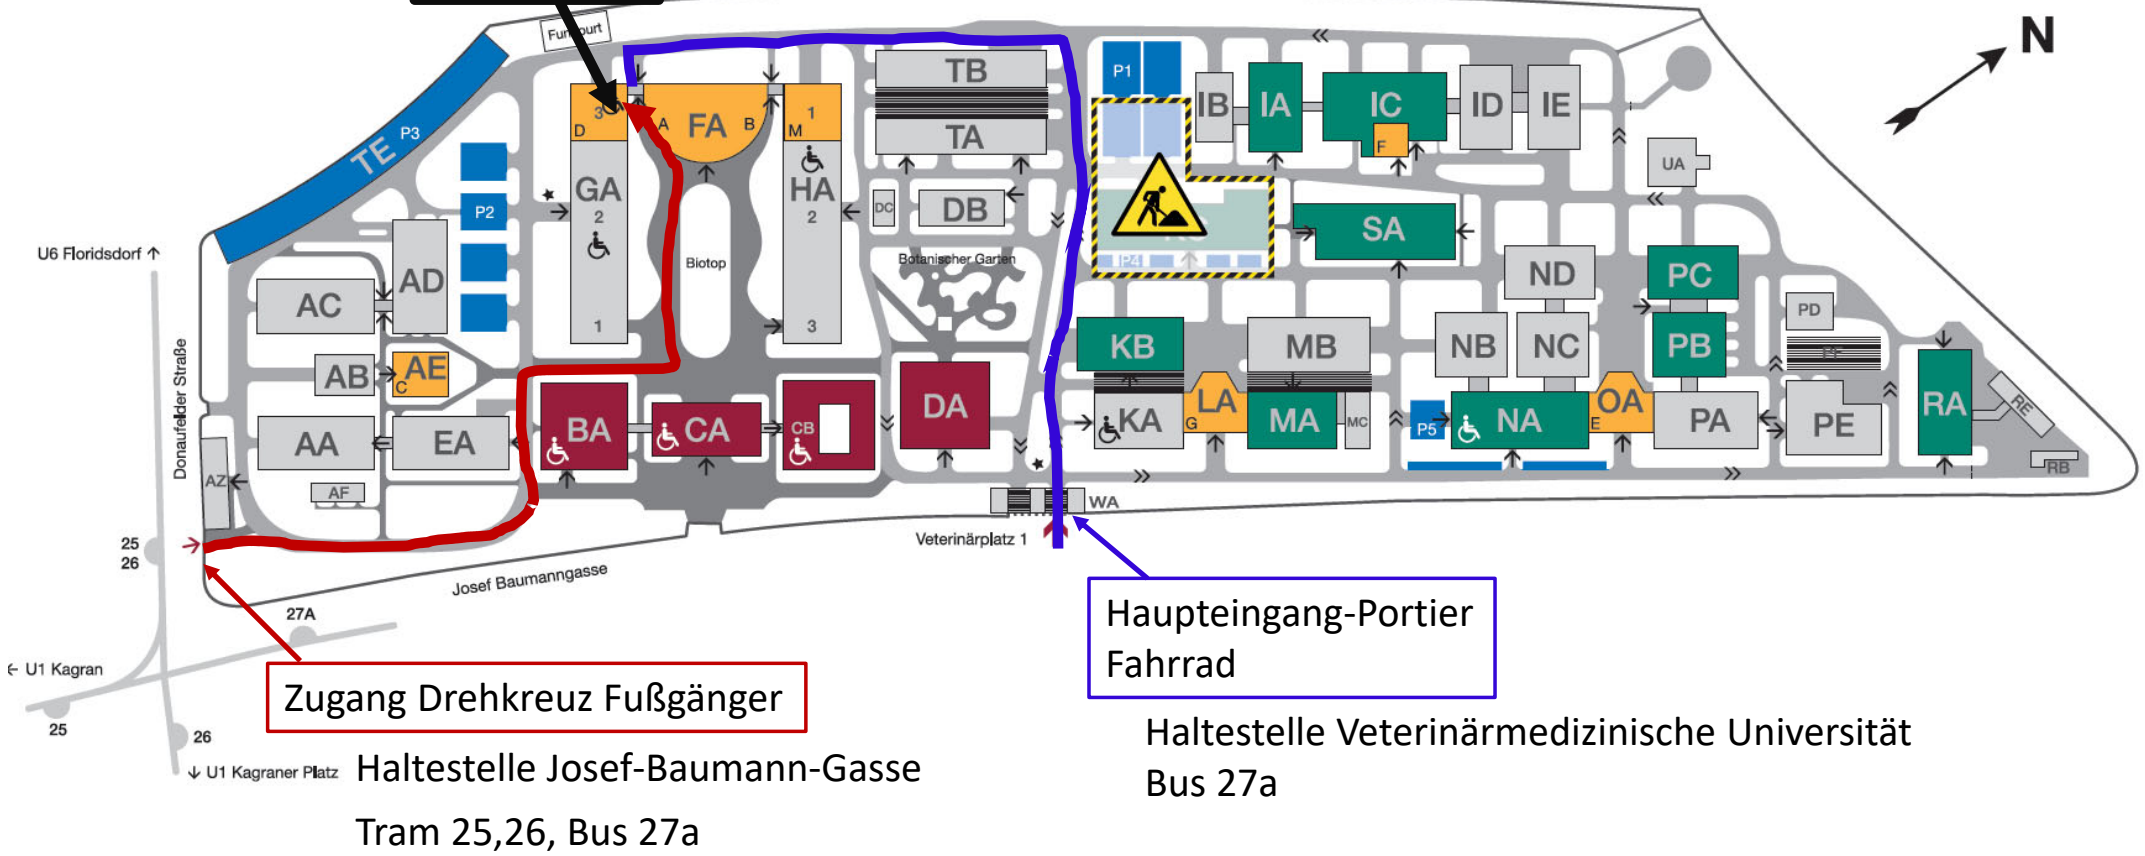

Campusplan der Veterinärmedizinische Universität Wien  
Veterinärplatz 1, 1210 Wien

ITT = Institut für Tierschutzwissenschaften und Tierhaltung  
Gebäude GA, Zugang vom Hörsaalzentrum

4.Stock - ITT

Zugang Drehkreuz Fußgänger

Haupteingang-Portier  
Fahrrad

Haltestelle Josef-Baumann-Gasse  
Tram 25,26, Bus 27a

Haltestelle Veterinärmedizinische Universität  
Bus 27a

Campusplan der Veterinärmedizinische Universität Wien  
Veterinärplatz 1, 1210 Wien

Zugang zu  
Seminarraum Botanik  
Im 4. Stock

Zugang Drehkreuz Fußgänger

Haupteingang-Portier  
Einfahrt mit Fahrrad

Haltestelle Veterinärmedizinische Universität  
Bus 27a