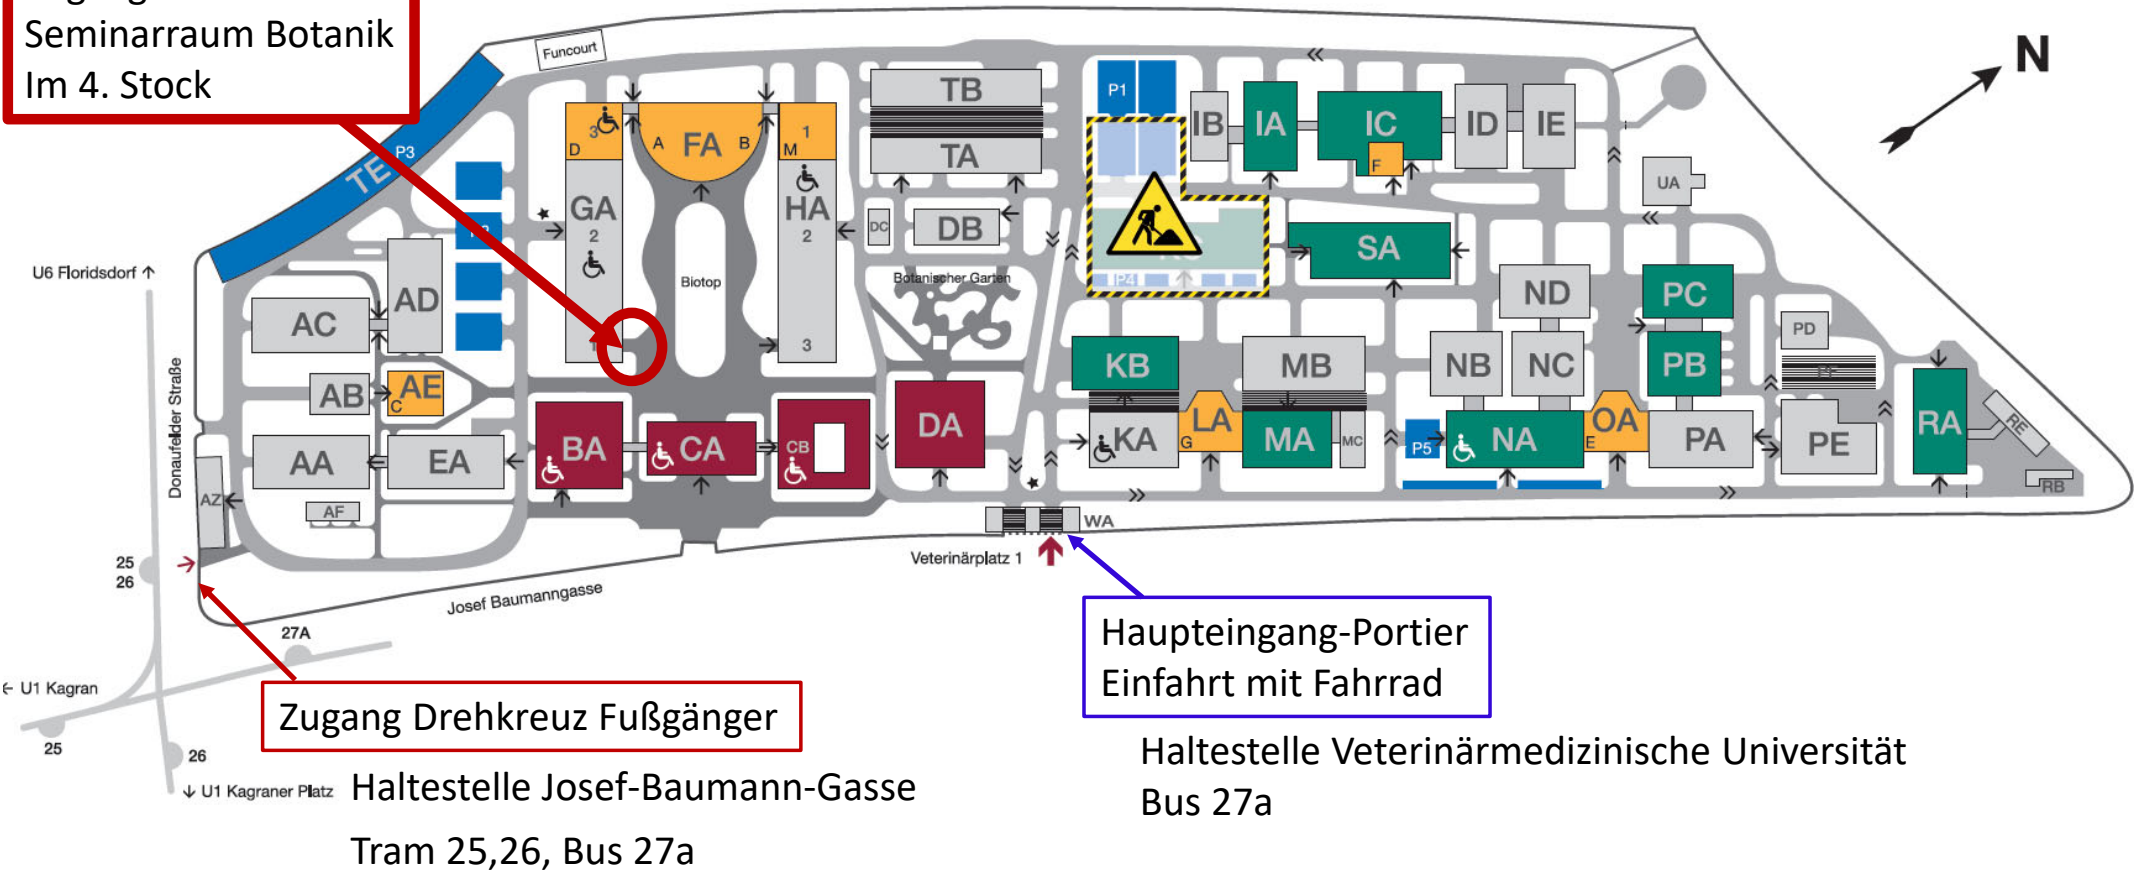

Campusplan der Veterinärmedizinische Universität Wien  
Veterinärplatz 1, 1210 Wien

ITT = Institut für Tierschutzwissenschaften und Tierhaltung  
Gebäude GA, Zugang vom Hörsaalzentrum

4.Stock - ITT

Zugang Drehkreuz Fußgänger

Haupteingang-Portier  
Fahrrad

Haltestelle Josef-Baumann-Gasse  
Tram 25,26, Bus 27a

Haltestelle Veterinärmedizinische Universität  
Bus 27a

Campusplan der Veterinärmedizinische Universität Wien  
Veterinärplatz 1, 1210 Wien

Zugang zu  
Seminarraum Botanik  
Im 4. Stock

Zugang Drehkreuz Fußgänger

Haupteingang-Portier  
Einfahrt mit Fahrrad

Haltestelle Veterinärmedizinische Universität  
Bus 27a